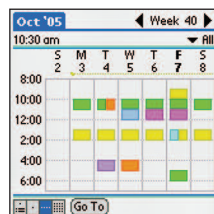

### Características principales

- Organizador personal asequible
- Fácil de utilizar
- Mantiene la información segura
- Diseño moderno y compacto
- Se puede personalizar con fotos, listas de la compra y software adicional de gran utilidad
- Pantalla en colores vivos

2. Marcar como completadas las tareas de la lista de tareas es un verdadero placer.

3. Categorías por colores. Una idea estupenda. Verde para el trabajo, rosa para el ocio y amarillo para las cosas de los niños.